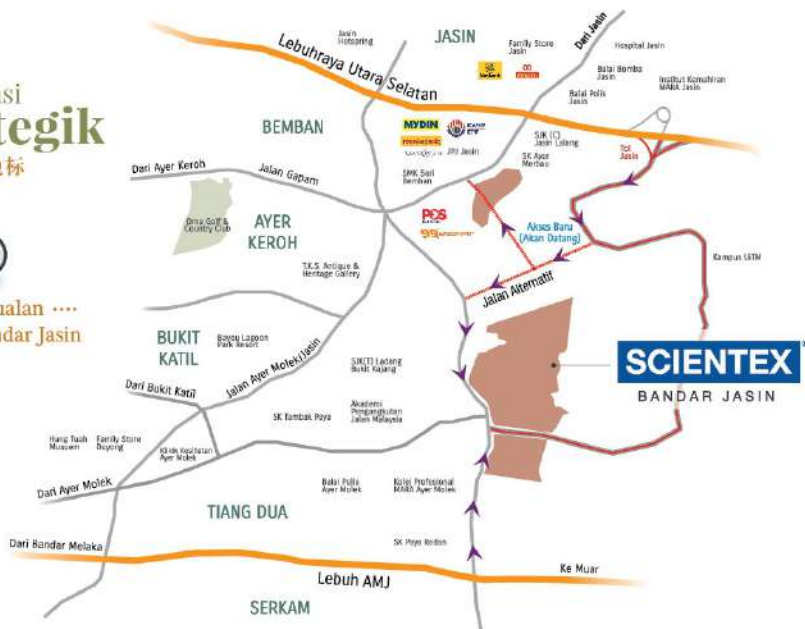

Pelan Lokasi 位置图

Lokasi Strategik
卓越地标

.... Galeri Jualan ....
Scientex Bandar Jasin

Berdekatan dengan 附近设有完善设施
Pelbagai Kemudahan

Lebuhraya
高速大道

Kemudahan
便利商场

Sekolah
学校

Taman Rekreasi
休闲公园

Lebuhraya > Lebuhraya Utara-Selatan 15km • Lebuhraya AMJ 4km
Kemudahan > Mydin Mall Jasin 9.7km • Family Store Jasin 16km • Fresco Jasin 15.4km
Sekolah > SJK(C) Jasin Lalang 10km • Kolej Profesional MARA Ayer Molek 3.3km • Akademi Pengangkutan Jalan Malaysia 4km •
Universiti Teknologi MARA Cawangan Melaka Kampus Jasin 7.8km
Rekreasi > Kolam Air Panas Jasin 9km

Developer
SCIENTEX HEIGHTS SDN. BHD.
10800403896 (10254-V)

For Enquiries, please contact
06-251 9770

www.scientex.com.my

SCIENTEX
Building the Future

SCIENTEX®

BANDAR JASIN

Gerbang Menuju
Rumah Impian

Anda 筑巢梦想家园

Perbandaran Baharu dan
Terbesar di **Jasin 野新**
崭新城镇

Hakmilik
Kekal
永久地契

Lokasi
Terunggul
卓越地标