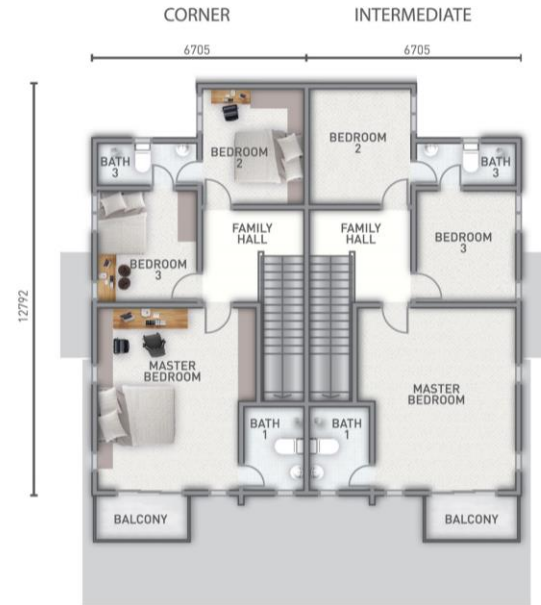

SCIENTEX[®]

P U L A I

TAMAN PULAI MUTIARA

Lavender

2 STOREY CLUSTER HOUSE

GROUND FLOOR

底楼

FIRST FLOOR

一楼

LUAS TANAH
32' x 70'

LUAS BINAAN
2,013 k.p.s.