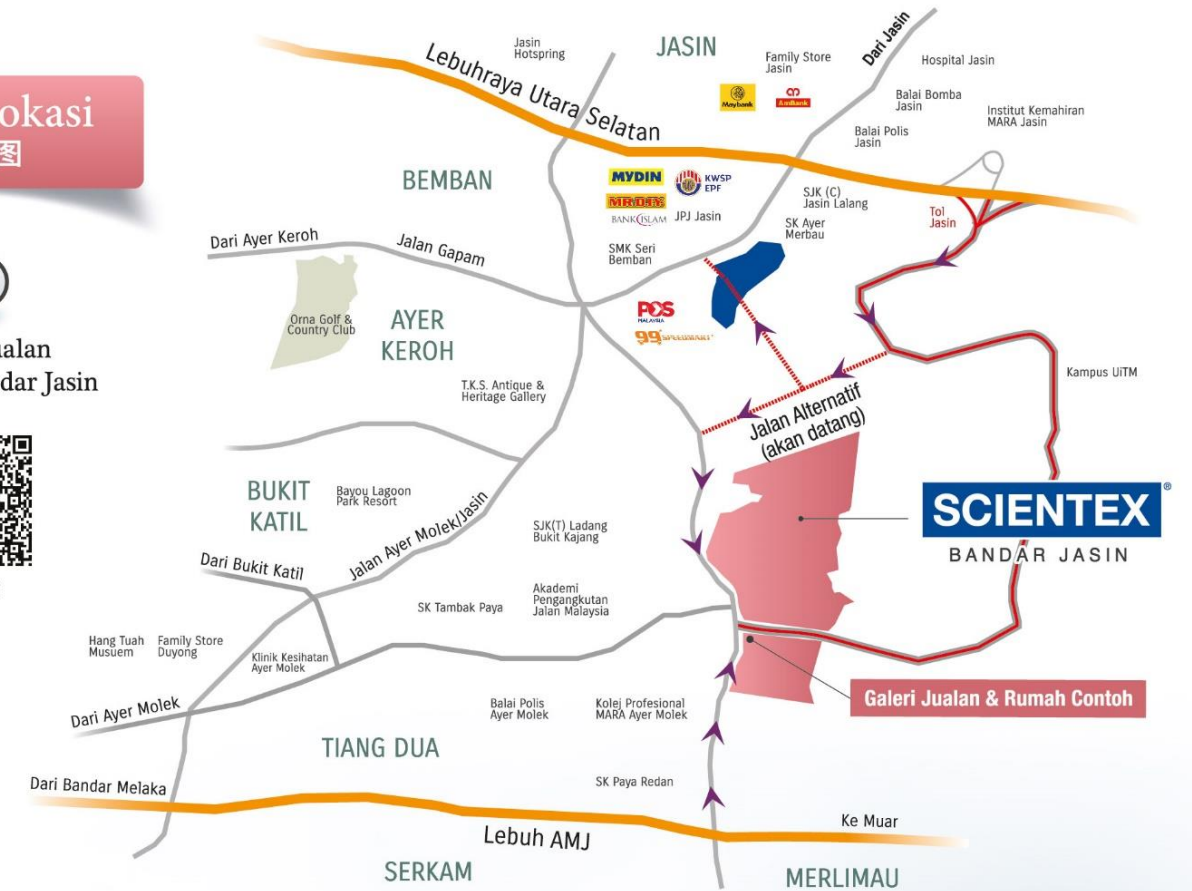

Pelan Lokasi
位置图

Galeri Jualan
Scientex Bandar Jasin

Lokasi

20km
Bandar Melaka

17km
Ayer Keroh

SCIENTEX®
BANDAR JASIN

8km
Merlimau

30km
Muar

Syarat-syarat Kelayakan
申请条件

- Pembeli rumah pertama
- Berumur 20 tahun ke atas
- Warganegara Malaysia
- Pendapatan seisi rumah tidak melebihi RM8,000 sebulan
- 第一次购买屋子的首购族
- 年龄在20岁或以上
- 马来西亚公民
- 一家人的收入总和不超过 RM8,000