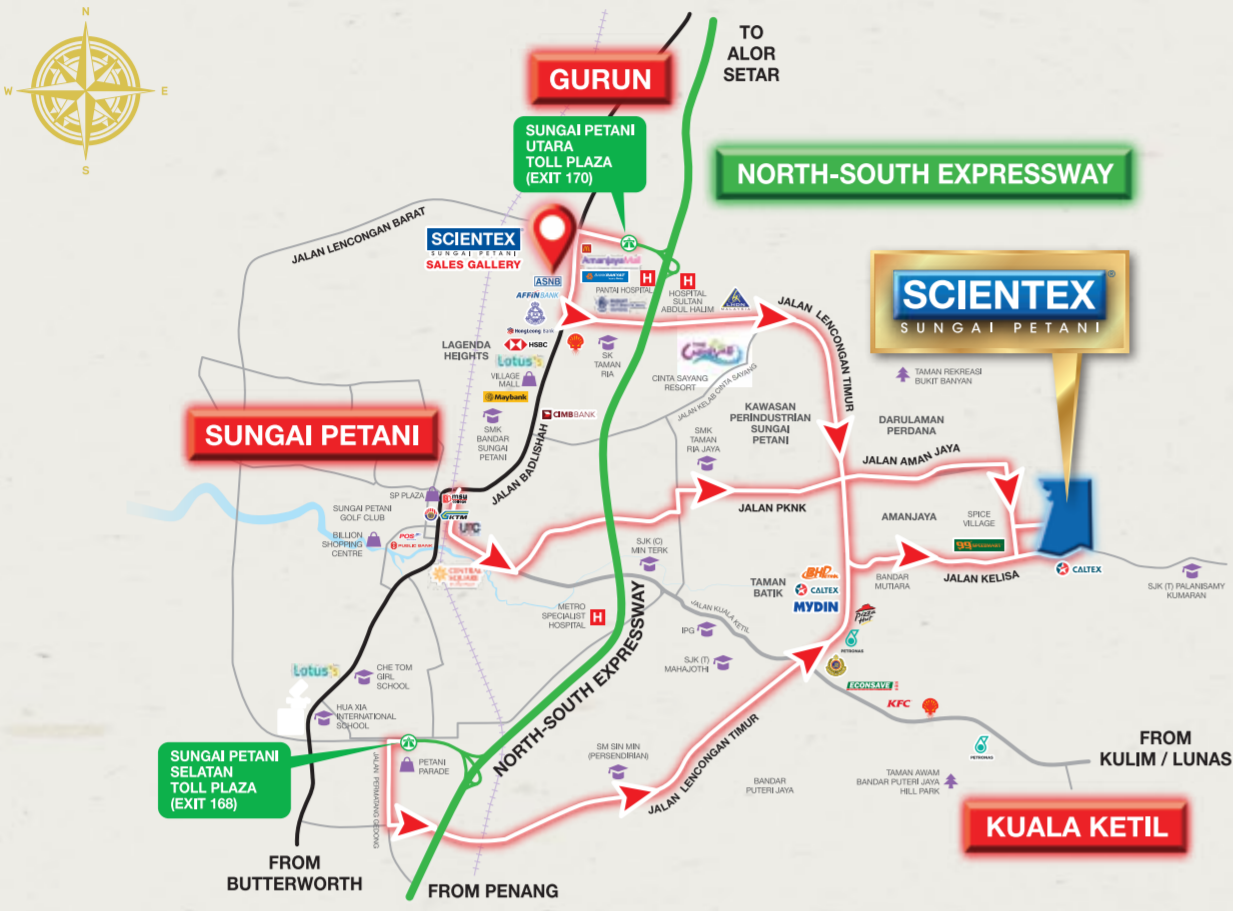

LOKASI TERUNGGUL DENGAN AKSES TERBAIK

地理位置优越 交通四通八达

Cassia坐落于双溪大年, 卓越的地理位置, 周围有各种设施, 如 Mydin Sungai Petani, Amanjaya Mall, Lotus's BPJ, UTC、丽晶国际学校、苏丹阿都哈利姆医院等, 满足您家庭的所有基本和日常需求。

SCIENTEX
SUNGAI PETANI

8KM

15KM

Village Mall
Pos Malaysia Sungai Petani
SP Plaza
SK Seri Pinang
Fire & Rescue Station
Sungai Petani

Untuk maklumat selanjutnya, sila hubungi 欲知更多详情, 请即刻联络:

04 426 9829 012 315 5110

sungaijetani@scientex.com.my
www.scientex.com.my